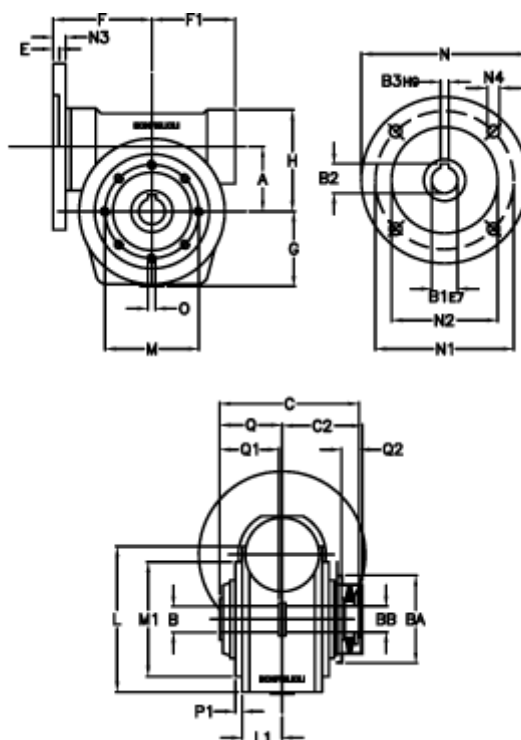

Varenummer: 390204404672316
 Beskrivelse: Snekkegear med skridnav
 VF 44-L1-P-46-P63B14

Mål

a	= 44.60	C	= 79	L1	= 35.0	O	= M6x8
B	= 18	C2	= 48	m	= 65	P1	= 2.0
B1 E7	= 11	E	= 2.0	M1	= 50	Q	= 32.0
B2	= 12.8	F	= 65	N	= 90	Q1	= 32
B3 H9	= 4	F1	= 54	N1	= 75	Q2	= 12
BA	= 40	g	= 51	N2	= 60		
BB H7	= 11	H	= 71.0	N3	= 8.0		
Betegnelse = VF 44P-xx-63B14		L	= 80.0	N4	= 5,5		